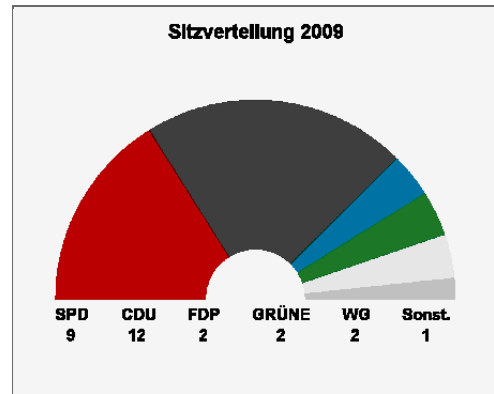

Verbandsgemeinde Unkel - Vorläufiges Ergebnis ¹⁾

(Aufgrund der gemeldeten Ergebnisse der zuständigen Gebietskörperschaft – Feststellung des Endergebnisses durch den zuständigen Wahlausschuss)

[\[Zurück\]](#) [\[Grafik\]](#) [\[Gewinn- und Verlustübersichten\]](#)

Der Ausdruck nachstehender Tabellen sollte im Querformat erfolgen.

	Verbandsgemeinderatswahl 2009			Verbandsgemeinderatswahl 2004			Differenzen	
	Anzahl	%	Sitze	Anzahl	%	Sitze	%-Punkte	Sitze
Wahlberechtigte	9.787			9.806				
Wähler	6.098	62,3		5.956	60,7		1,6	
Ungültige Stimmzettel	121	2,0		126	2,1		-0,1	
Gültige Stimmzettel	5.977	98,0	28	5.830	97,9	28	0,1	
SPD	1.901	31,8	9	1.876	32,2	9	-0,4	0
CDU	2.652	44,4	12	2.921	50,1	15	-5,7	-3
FDP	486	8,1	2	396	6,8	2	1,3	0
GRÜNE	488	8,2	2	371	6,4	1	1,8	1
DIE LINKE	136	2,3	1	-	-	-	-	-
FWG VG Unkel	314	5,3	2	-	-	-	-	-
Summe Wählergruppen ²⁾	314	5,3	2	266	4,6	1	0,7	1
Sonstige	-	-	-	0	0,0	0	-	-