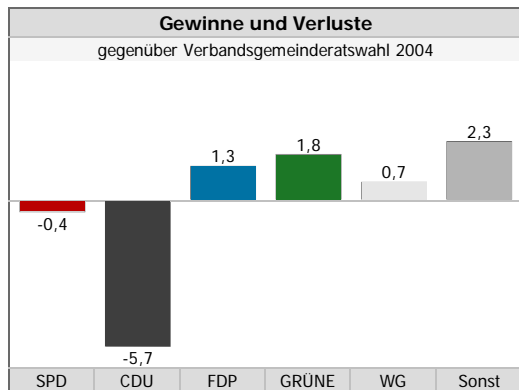

Verbandsgemeinde Unkel - Vorläufiges Ergebnis ¹⁾

(Aufgrund der gemeldeten Ergebnisse der zuständigen Gebietskörperschaft – Feststellung des Endergebnisses durch den zuständigen Wahlausschuss)

[\[Zurück\]](#) [\[Grafik\]](#) [\[Gewinn- und Verlustübersichten\]](#)

Der Ausdruck nachstehender Tabellen sollte im Querformat erfolgen.

	Verbandsgemeinderatswahl 2009			Verbandsgemeinderatswahl 2004			Differenzen	
	Anzahl	%	Sitze	Anzahl	%	Sitze	%-Punkte	Sitze
Wahlberechtigte	9.787			9.806				
Wähler	6.098	62,3		5.956	60,7		1,6	
Ungültige Stimmzettel	121	2,0		126	2,1		-0,1	
Gültige Stimmzettel	5.977	98,0	28	5.830	97,9	28	0,1	
SPD	1.901	31,8	9	1.876	32,2	9	-0,4	0
CDU	2.652	44,4	12	2.921	50,1	15	-5,7	-3
FDP	486	8,1	2	396	6,8	2	1,3	0
GRÜNE	488	8,2	2	371	6,4	1	1,8	1
DIE LINKE	136	2,3	1	-	-	-	-	-
FWG VG Unkel	314	5,3	2	-	-	-	-	-
Summe Wählergruppen ²⁾	314	5,3	2	266	4,6	1	0,7	1
Sonstige	-	-	-	0	0,0	0	-	-

1) Die Ergebnisse der Kreistags- und Stadtratswahlen sowie der Wahlen zu den Verbandsgemeinde- und Gemeinderäten sind als gewichtete Ergebnisse ausgewiesen. - 2) Für die Wahlen 2004 sind die Ergebnisse der Wählergruppen in einer Summe nachgewiesen. - 3) Aus der Summe der Ergebnisse von bis zu drei Wählergruppen gebildet.