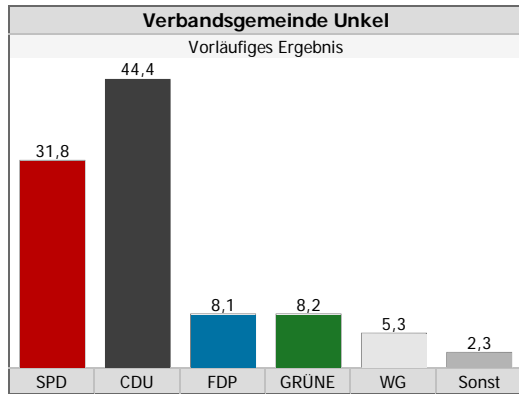

Verbandsgemeinde Unkel - Vorläufiges Ergebnis ¹⁾

(Aufgrund der gemeldeten Ergebnisse der zuständigen Gebietskörperschaft – Feststellung des Endergebnisses durch den zuständigen Wahlausschuss)

[\[Zurück\]](#) [\[Grafik\]](#) [\[Gewinn- und Verlustübersichten\]](#)

Der Ausdruck nachstehender Tabellen sollte im Querformat erfolgen.

	Verbandsgemeinderatswahl 2009			Verbandsgemeinderatswahl 2004			Differenzen	
	Anzahl	%	Sitze	Anzahl	%	Sitze	%-Punkte	Sitze
Wahlberechtigte	9.787			9.806				
Wähler	6.098	62,3		5.956	60,7		1,6	
Ungültige Stimmzettel	121	2,0		126	2,1		-0,1	
Gültige Stimmzettel	5.977	98,0	28	5.830	97,9	28	0,1	
SPD	1.901	31,8	9	1.876	32,2	9	-0,4	0
CDU	2.652	44,4	12	2.921	50,1	15	-5,7	-3
FDP	486	8,1	2	396	6,8	2	1,3	0
GRÜNE	488	8,2	2	371	6,4	1	1,8	1
DIE LINKE	136	2,3	1	-	-	-	-	-
FWG VG Unkel	314	5,3	2	-	-	-	-	-
Summe Wählergruppen ²⁾	314	5,3	2	266	4,6	1	0,7	1
Sonstige	-	-	-	0	0,0	0	-	-

Stimmenanteile bei der Verbandsgemeinderatswahl und den Gemeinderatswahlen der Verbandsgemeinde sowie Veränderungen zur Kommunalwahl 2004 in Prozentpunkten

	Ergebnisse der Kommunalwahlen 2009						Ergebnisse der Kommunalwahlen 2004						Gewinne und Verluste					
	SPD	CDU	FDP	Grüne	WG ³⁾	Sonst.	SPD	CDU	FDP	Grüne	WG ²⁾	Sonst.	SPD	CDU	FDP	Grüne	WG	Sonst.
Unkel, VG	31,8	44,4	8,1	8,2	5,3	2,3	32,2	50,1	6,8	6,4	4,6	0,0	-0,4	-5,7	1,3	1,8	0,7	2,3
Gemeinden																		
Bruchhausen	25,8	74,2	-	-	0,0	0,0	18,8	81,2	-	-	0,0	0,0	7,0	-7,0	-	-	0,0	0,0
Erpel	20,4	61,8	-	-	17,8	0,0	19,1	59,3	-	-	21,6	0,0	1,3	2,5	-	-	-3,8	0,0
Rheinbreitbach	36,3	41,6	12,5	9,6	0,0	0,0	25,8	49,3	16,1	8,8	0,0	0,0	10,5	-7,7	-3,6	0,8	0,0	0,0
Unkel, St	43,7	40,4	-	8,0	7,9	0,0	44,9	49,4	-	5,7	0,0	0,0	-1,2	-9,0	-	2,3	7,9	0,0