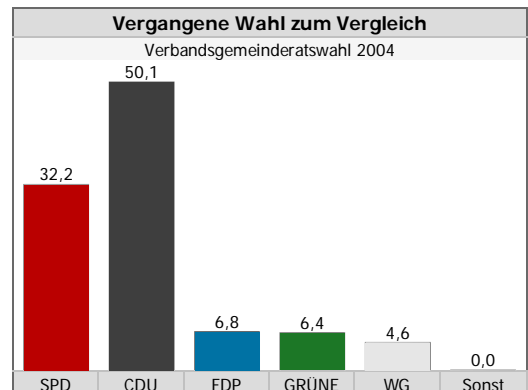

Verbandsgemeinde Unkel - Vorläufiges Ergebnis ¹⁾

(Aufgrund der gemeldeten Ergebnisse der zuständigen Gebietskörperschaft – Feststellung des Endergebnisses durch den zuständigen Wahlausschuss)

[\[Zurück\]](#) [\[Grafik\]](#) [\[Gewinn- und Verlustübersichten\]](#)

Der Ausdruck nachstehender Tabellen sollte im Querformat erfolgen.

	Verbandsgemeinderatswahl 2009			Verbandsgemeinderatswahl 2004			Differenzen	
	Anzahl	%	Sitze	Anzahl	%	Sitze	%-Punkte	Sitze
Wahlberechtigte	9.787			9.806				
Wähler	6.098	62,3		5.956	60,7		1,6	
Ungültige Stimmzettel	121	2,0		126	2,1		-0,1	
Gültige Stimmzettel	5.977	98,0	28	5.830	97,9	28	0,1	
SPD	1.901	31,8	9	1.876	32,2	9	-0,4	0
CDU	2.652	44,4	12	2.921	50,1	15	-5,7	-3
FDP	486	8,1	2	396	6,8	2	1,3	0
GRÜNE	488	8,2	2	371	6,4	1	1,8	1
DIE LINKE	136	2,3	1	-	-	-	-	-
FWG VG Unkel	314	5,3	2	-	-	-	-	-
Summe Wählergruppen ²⁾	314	5,3	2	266	4,6	1	0,7	1
Sonstige	-	-	-	0	0,0	0	-	-

Stimmenanteile bei der Verbandsgemeinderatswahl und den Gemeinderatswahlen der Verbandsgemeinde sowie Veränderungen zur Kommunalwahl 2004 in Prozentpunkten

	Ergebnisse der Kommunalwahlen 2009						Ergebnisse der Kommunalwahlen 2004						Gewinne und Verluste					
	SPD	CDU	FDP	Grüne	WG ³⁾	Sonst.	SPD	CDU	FDP	Grüne	WG ²⁾	Sonst.	SPD	CDU	FDP	Grüne	WG	Sonst.
Unkel, VG	31,8	44,4	8,1	8,2	5,3	2,3	32,2	50,1	6,8	6,4	4,6	0,0	-0,4	-5,7	1,3	1,8	0,7	2,3
Gemeinden																		
Bruchhausen	25,8	74,2	-	-	0,0	0,0	18,8	81,2	-	-	0,0	0,0	7,0	-7,0	-	-	0,0	0,0
Erpel	20,4	61,8	-	-	17,8	0,0	19,1	59,3	-	-	21,6	0,0	1,3	2,5	-	-	-3,8	0,0
Rheinbreitbach	36,3	41,6	12,5	9,6	0,0	0,0	25,8	49,3	16,1	8,8	0,0	0,0	10,5	-7,7	-3,6	0,8	0,0	0,0
Unkel, St	43,7	40,4	-	8,0	7,9	0,0	44,9	49,4	-	5,7	0,0	0,0	-1,2	-9,0	-	2,3	7,9	0,0