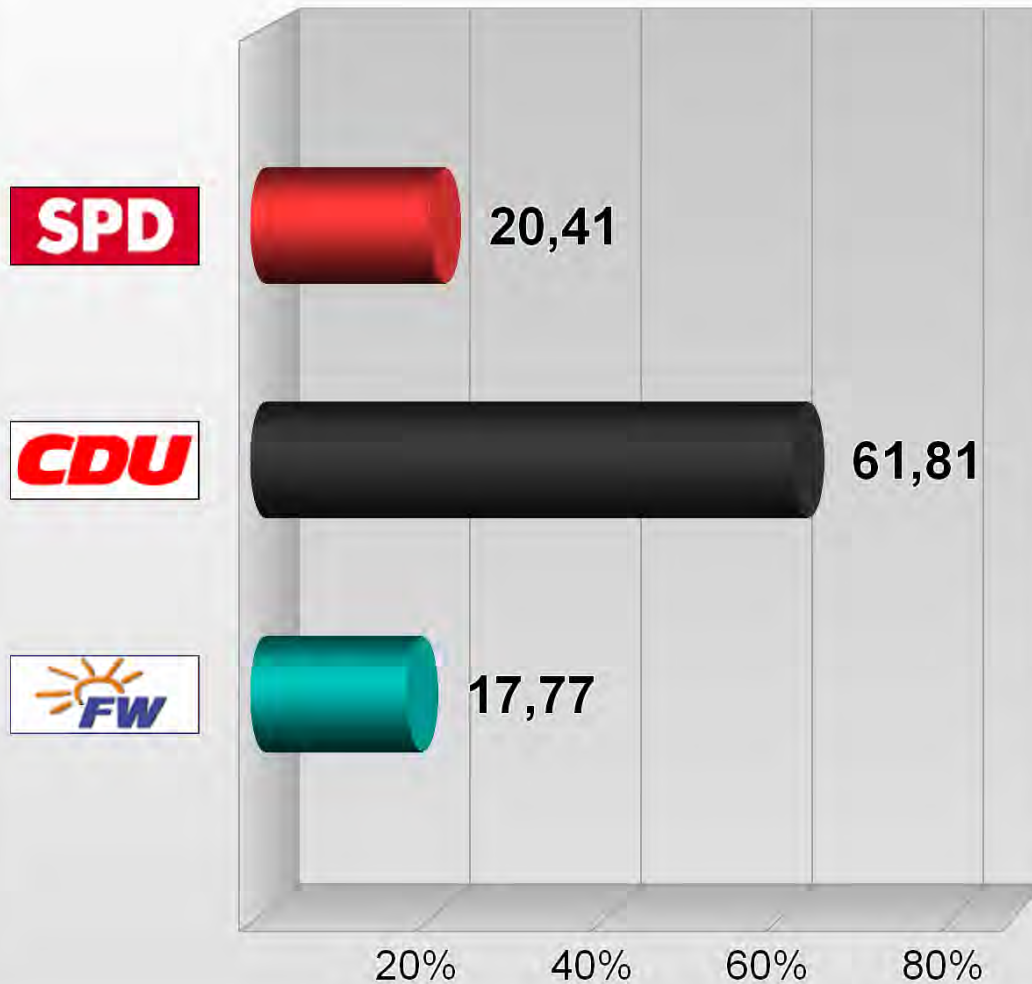

Ortsgemeinderatswahl Erpel 2009

Vorläufiges Endergebnis nach 5 Stimmbezirke (0:25 Uhr)

Stimmenanteile in Prozent (%)

Wahlamt der

VGV Unkel

Wahlb. insges.	1.942
Wahlb. ohne Sperrv.	1.431
Wahlb. mit Sperrv.	511
Abgegebene Stimmen	22.830
dav. mit Wahlschein	106
Ungült. Stimmen	0
Gültige Stimmen	22.830
Wahlbeteiligung	63,08%

	Stimmen	Anteil
S P D	4.660	20,41%
C D U	14.112	61,81%
F W G	4.058	17,77%

Vorl. Sitzzuteilung Ortsgemeinderatswahl Erpel 2009 nach 5 Stimmbezirke (0:25 Uhr)

S P D : 4 Sitze		
Rang	Person	Stimmen
1	Bischoff, Horst-Ludwig	795
2	Gerlach, Christof	750
3	Kroll, Jürgen	692
4	Wilsberg, Jochen	673