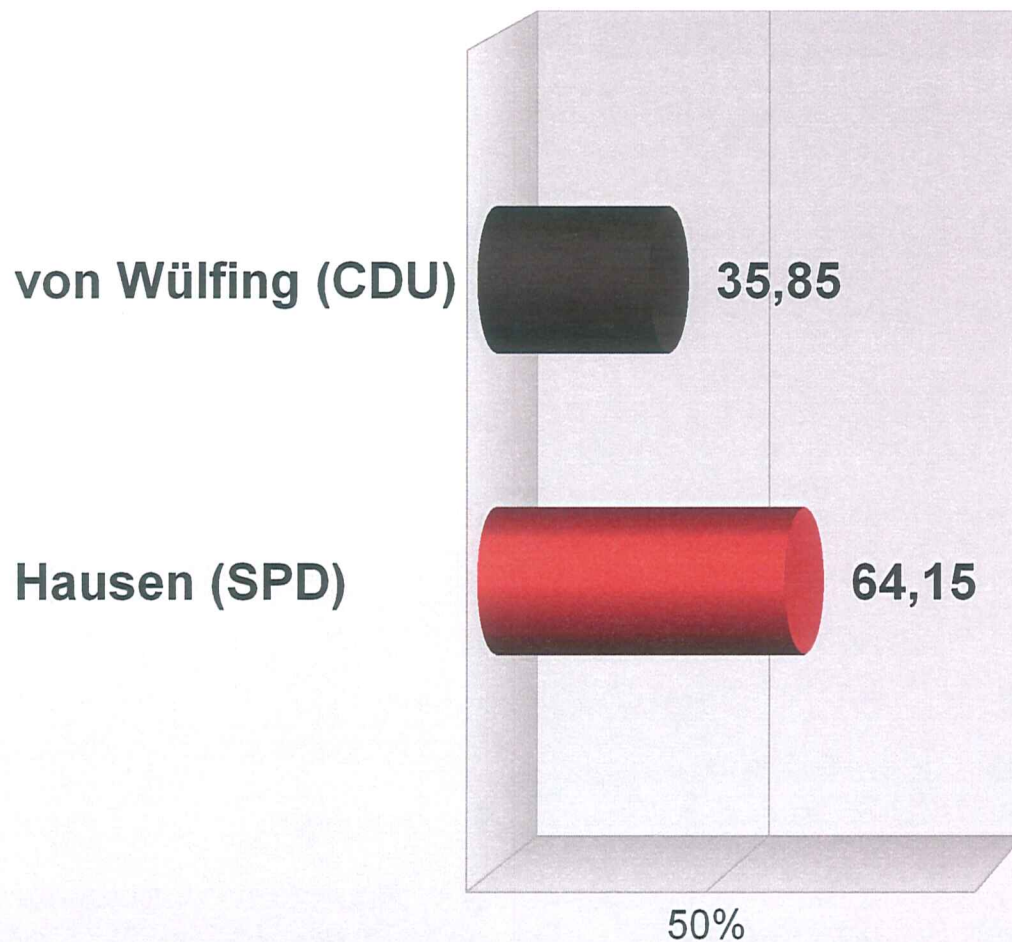

**Stadtbürgermeisterwahl Unkel 2009**  
**Vorläufiges Endergebnis nach 5 Wahlbezirken (22:14)**  
 Stimmenanteile in Prozent (%)

Wahlb. insges. . . . .	3.683
Wahlb. ohne Sperrv. . . . .	3.683
Wahlb. mit Sperrv. . . . .	0
Wähler/-innen . . . . .	2.236
dav. mit Wahlschein . . . . .	0
Ungült. Stimmen . . . . .	49
Gültige Stimmen . . . . .	2.187
Wahlbeteiligung . . . . .	60,71%